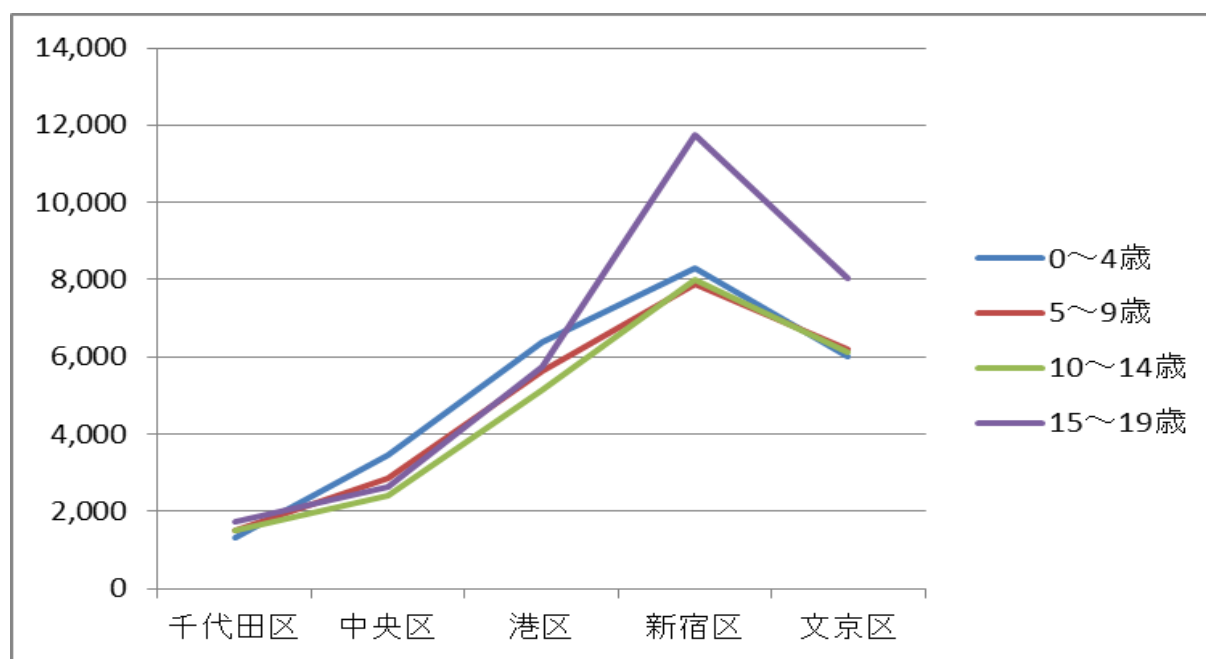

2 グラフの取り込み

Excel で作成したグラフ (図:1) を取り込みます。形式は、epsf 形式のものです。

図 1: 東京 23 区の人口分布 (平成 17 年度)