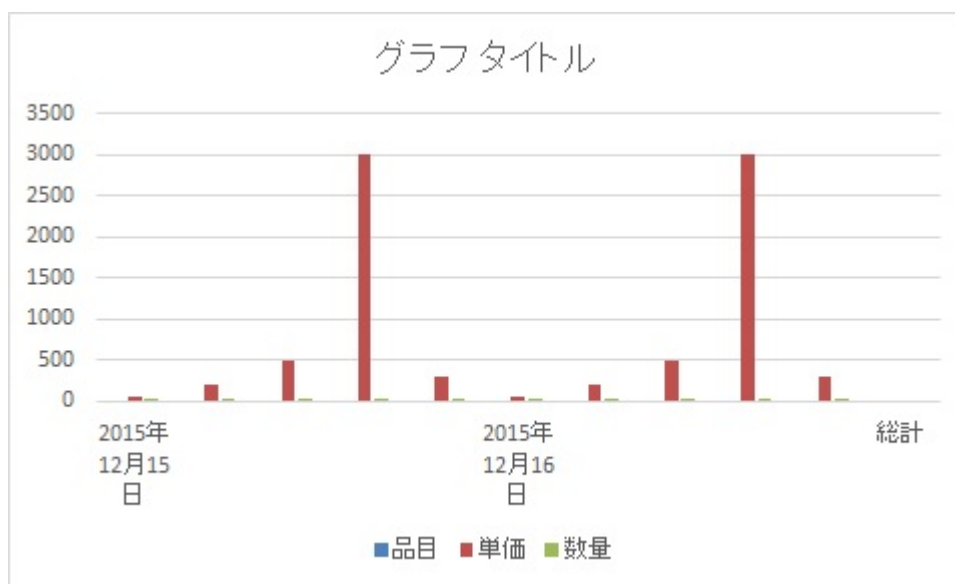

# 2 違 莨若

Excel 違 (:1) 莨若帥障 綵 jpeg 綵

図 1: 2015 認 12 激 2 箠